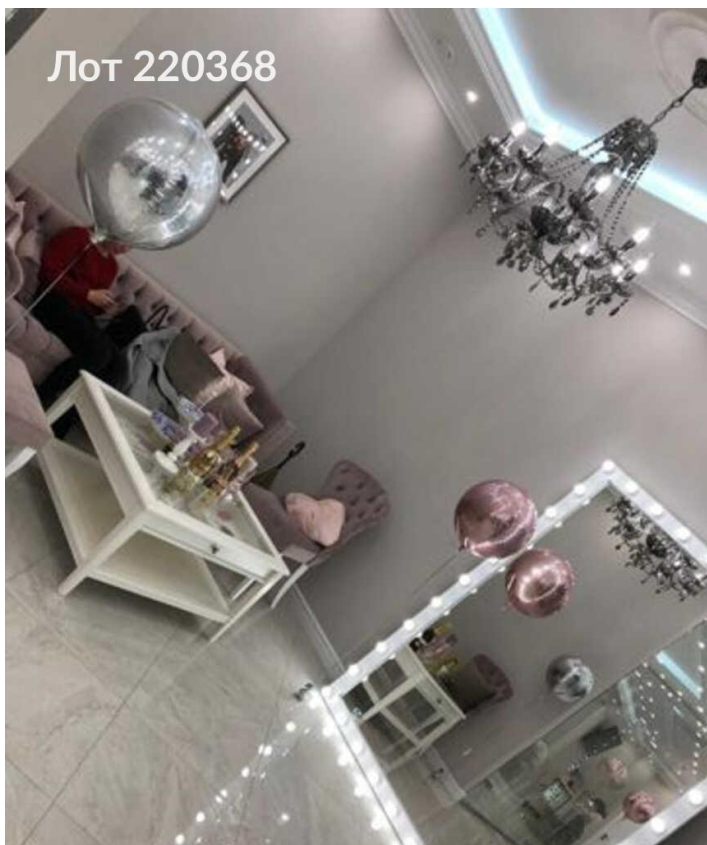

Лот 220368

Лот 220368

Лот 220368

Лот 220368